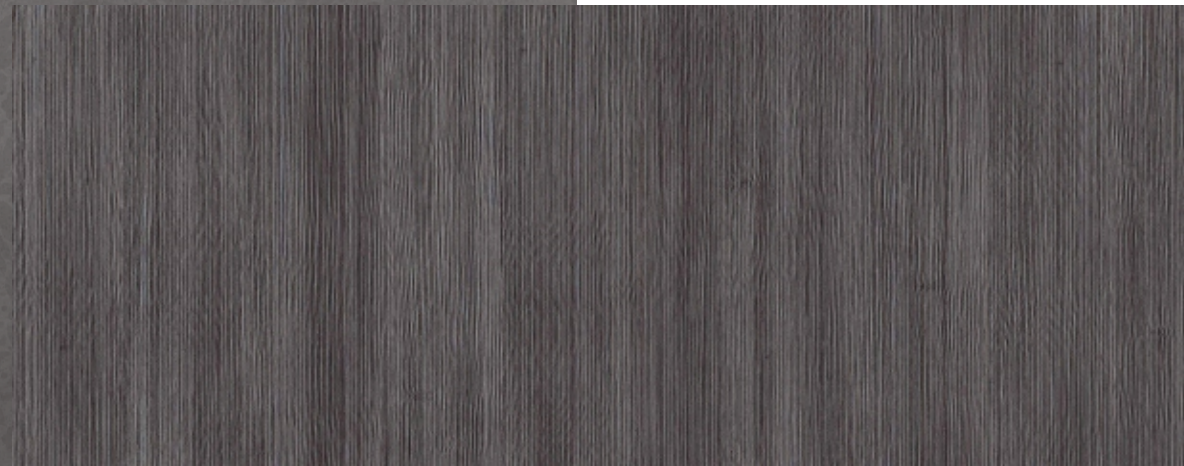

Liukuovi- ja säilytysjärjestelmämme on viimeistä piirtoa myöten harkittu ja viimeistelty kokonaisuus joka antaa sinulle vapauden suunnitella kanssamme juuri Sinulle sopivan kokonaisuuden kaikkiin kodin tiloihin.

Runkosävyjä on 10 erilaista ja runsas lisätarvikevalikoimamme täydentää kokonaisuuden.

Säilytysjärjestelmä